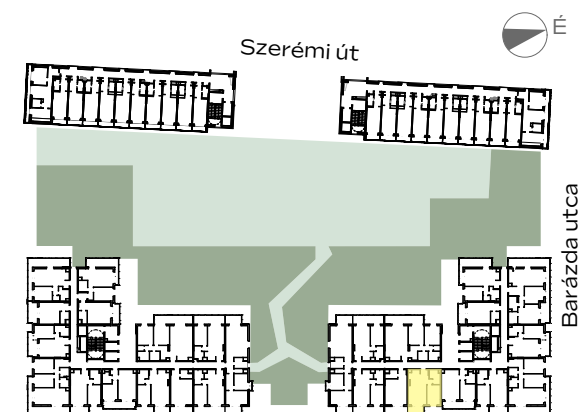

A-608

1m 2m 3m 4m

előtér	1,78 m ²
konyha	3,13 m ²
nappali	19,57 m ²
étkező	1,85 m ²
fürdő	5,02 m ²
szoba	10,14 m ²
<hr/>	
NETTÓ TERÜLET	41,49 m ²
BRUTTÓ TERÜLET	42,8 m²
TERASZ	6,29 m ²

Az alaprajzon látható bútorképek illusztrációk, felszereltség a műszaki leírás szerint. A változtatás jogát fenntartjuk.