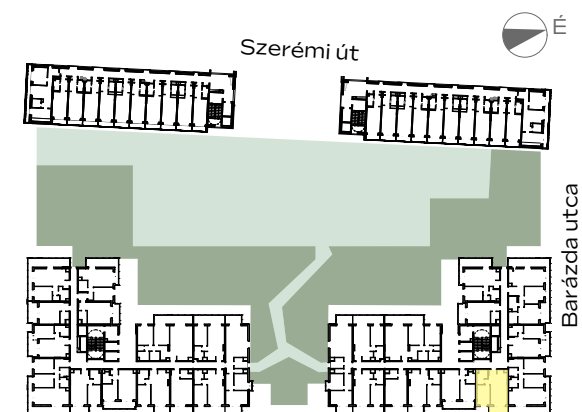

## A-606

1m 2m 3m 4m

előtér	1,84 m <sup>2</sup>
konyha	3,04 m <sup>2</sup>
nappali	18,22 m <sup>2</sup>
étkező	1,52 m <sup>2</sup>
fürdő	5,02 m <sup>2</sup>
szoba	10,14 m <sup>2</sup>
<hr/>	
NETTÓ TERÜLET	39,78 m <sup>2</sup>
<b>BRUTTÓ TERÜLET</b>	<b>41,09 m<sup>2</sup></b>
TERASZ	7,37 m <sup>2</sup>