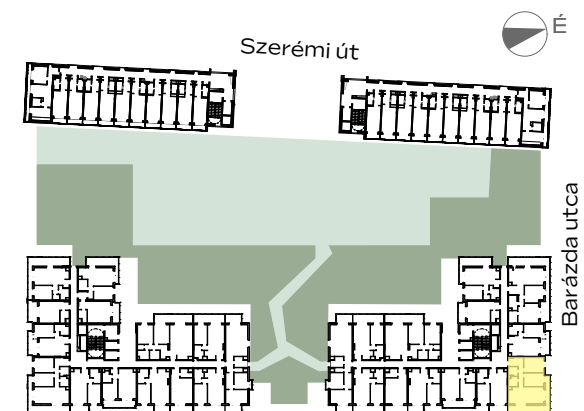

## A-605

előtér	4,95 m <sup>2</sup>
konyha	4,41 m <sup>2</sup>
nappali	16,71 m <sup>2</sup>
étkező	1,81 m <sup>2</sup>
közlekedő	4,28 m <sup>2</sup>
fürdő	2,96 m <sup>2</sup>
fürdő	3,41 m <sup>2</sup>
szoba	10,45 m <sup>2</sup>
szoba	11,43 m <sup>2</sup>

NETTÓ TERÜLET	60,41 m <sup>2</sup>
<b>BRUTTÓ TERÜLET</b>	<b>62,81 m<sup>2</sup></b>
TERASZ	22,4 m <sup>2</sup>

Az alaprajzon látható bútorok illusztrációk, felszereltség a műszaki leírás szerint. A változtatás jogát fenntartjuk.