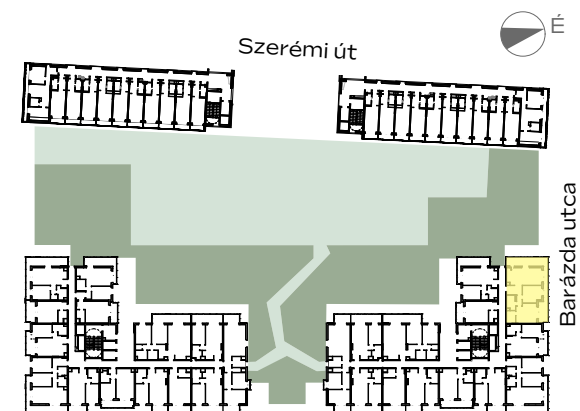

A-603

előtér	2,95 m ²
konyha	5,14 m ²
nappali	16,68 m ²
étkező	1,81 m ²
közlekedő	5,33 m ²
fürdő	4,55 m ²
fürdő	4,04 m ²
szoba	15,35 m ²
szoba	12,33 m ²

NETTÓ TERÜLET	68,18 m ²
BRUTTÓ TERÜLET	70,5 m²
TERASZ	32,16 m ²