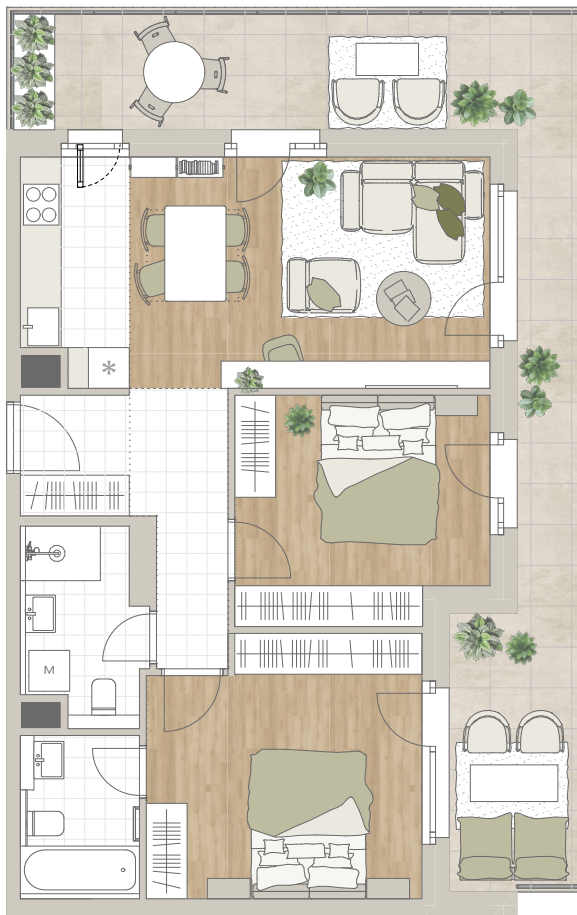

A-603

előtér	2,95 m ²
konyha	5,14 m ²
nappali	16,68 m ²
étkező	1,81 m ²
közlekedő	5,33 m ²
fürdő	4,55 m ²
fürdő	4,04 m ²
szoba	15,35 m ²
szoba	12,33 m ²

NETTÓ TERÜLET	68,18 m ²
BRUTTÓ TERÜLET	70,5 m²
TERASZ	32,16 m ²

Az alaprajzon látható bútorok illusztrációk, felszereltség a műszaki leírás szerint. A változtatás jogát fenntartjuk.