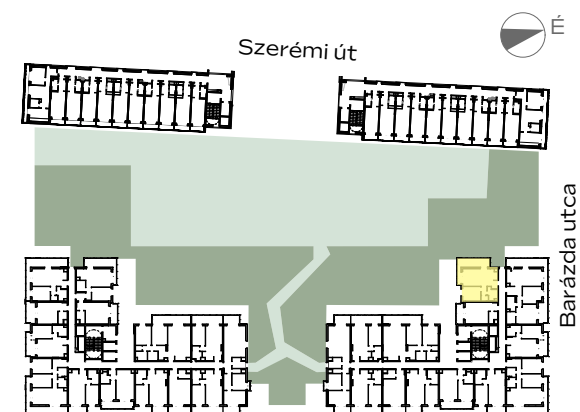

## A-602

előtér	1,99 m <sup>2</sup>
konyha	3,1 m <sup>2</sup>
nappali	17,2 m <sup>2</sup>
étkező	1,81 m <sup>2</sup>
közlekedő	2,15 m <sup>2</sup>
wc	1,28 m <sup>2</sup>
fürdő	4,31 m <sup>2</sup>
szoba	9,94 m <sup>2</sup>

NETTÓ TERÜLET	41,78 m <sup>2</sup>
<b>BRUTTÓ TERÜLET</b>	<b>43,31 m<sup>2</sup></b>
TERASZ	15,5 m <sup>2</sup>

Az alaprajzon látható bútorok illusztrációk, felszereltség a műszaki leírás szerint. A változtatás jogát fenntartjuk.