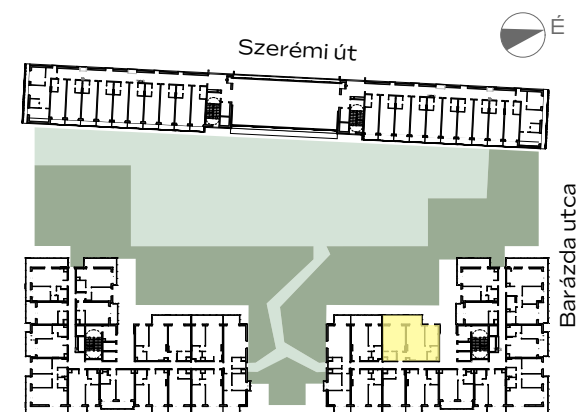

A-513

1m 2m 3m 4m

előtér	5,73 m ²
konyha	5,52 m ²
nappali	20,76 m ²
étkező	1,8 m ²
közlekedő	5,26 m ²
fürdő	3,6 m ²
fürdő	3,85 m ²
háztartási helyiség	1,49 m ²
szoba	11,63 m ²
szoba	11,91 m ²

NETTÓ TERÜLET	71,55 m ²
BRUTTÓ TERÜLET	74,14 m²
TERASZ	14,83 m ²