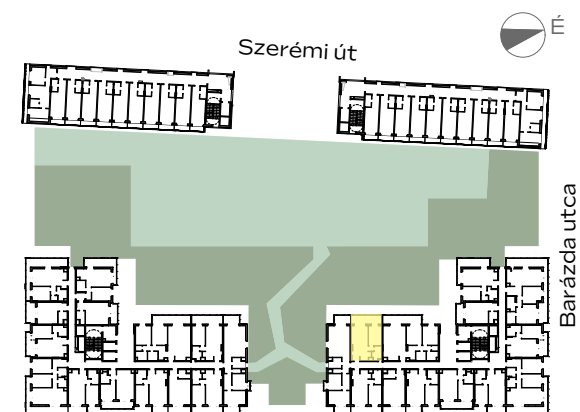

A-512

1m 2m 3m 4m

előtér	1,78 m ²
konyha	2,9 m ²
nappali	18,06 m ²
étkező	1,8 m ²
fürdő	4,44 m ²
szoba	10,32 m ²
<hr/>	
NETTÓ TERÜLET	39,3 m²
BRUTTÓ TERÜLET	40,55 m²
TERASZ	11,86 m ²

Az alaprajzon látható bútorok illusztrációk, felszereltség a műszaki leírás szerint. A változtatás jogát fenntartjuk.