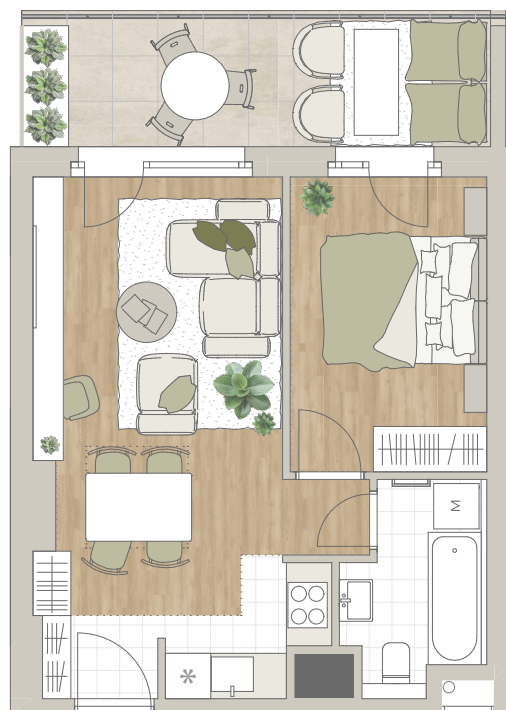

A-512

1m 2m 3m 4m

előtér	1,78 m ²
konyha	2,9 m ²
nappali	18,06 m ²
étkező	1,8 m ²
fürdő	4,44 m ²
szoba	10,32 m ²
<hr/>	
NETTÓ TERÜLET	39,3 m²
BRUTTÓ TERÜLET	40,55 m²
TERASZ	11,86 m ²

Az alaprajzon látható bútorok illusztrációk, felszereltség a műszaki leírás szerint. A változtatás jogát fenntartjuk.