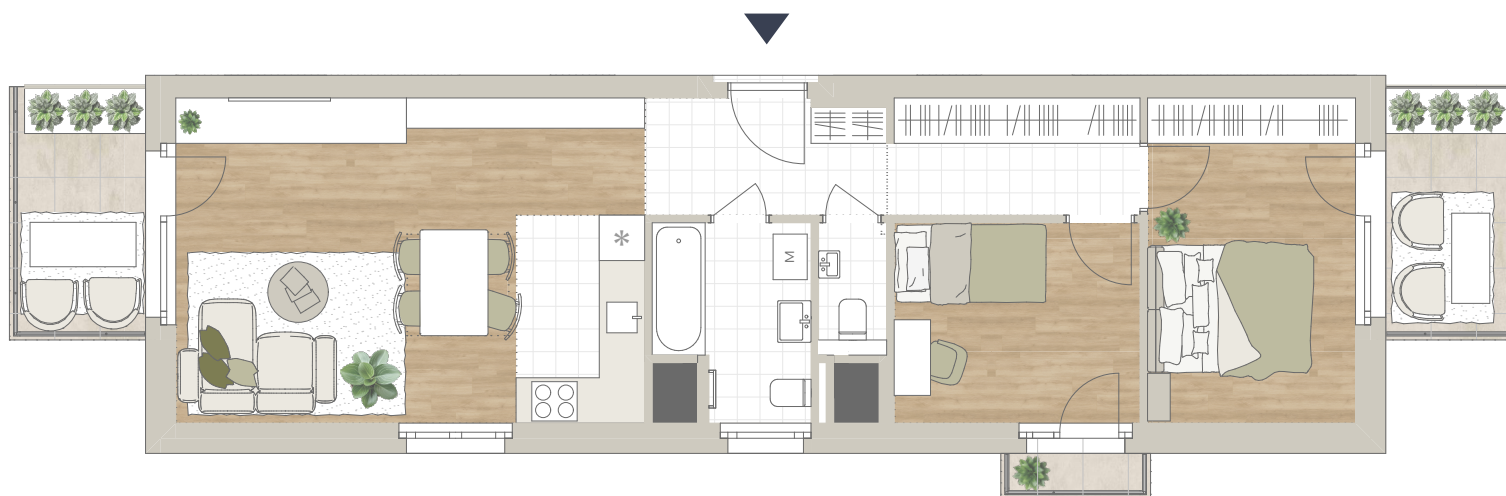

A-511

előtér	4,94 m ²
konyha	4,67 m ²
nappali	20,47 m ²
étkező	1,8 m ²
fürdő	4,97 m ²
wc	1,47 m ²
gardrób	5,31 m ²
szoba	8,79 m ²
szoba	12,11 m ²

NETTÓ TERÜLET	64,53 m ²
BRUTTÓ TERÜLET	66,5 m²
TERASZ	14,39 m ²