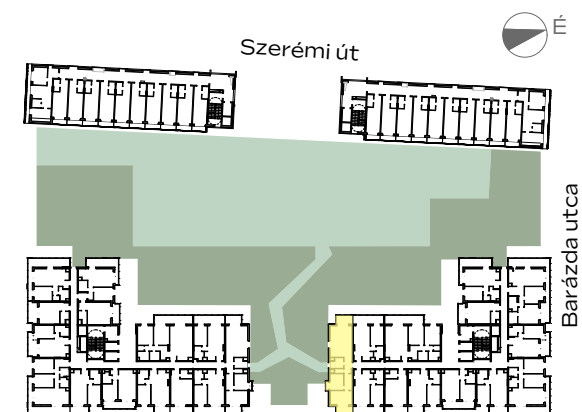

A-511

előtér	4,94 m ²
konyha	4,67 m ²
nappali	20,47 m ²
étkező	1,8 m ²
fürdő	4,97 m ²
wc	1,47 m ²
gardrób	5,31 m ²
szoba	8,79 m ²
szoba	12,11 m ²

NETTÓ TERÜLET	64,53 m ²
BRUTTÓ TERÜLET	66,5 m²
TERASZ	14,39 m ²