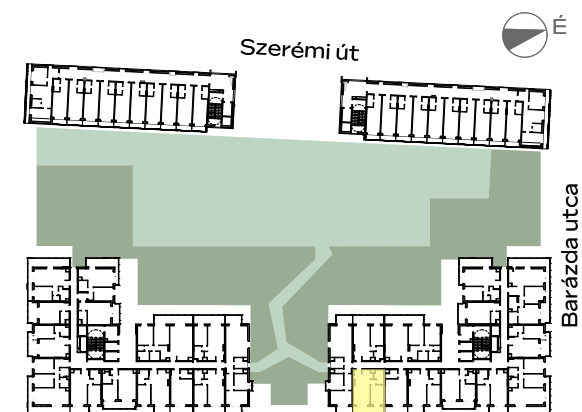

## A-510

1m 2m 3m 4m

előtér	1,78 m <sup>2</sup>
konyha	2,9 m <sup>2</sup>
nappali	18,06 m <sup>2</sup>
étkező	1,8 m <sup>2</sup>
fürdő	4,71 m <sup>2</sup>
szoba	10,32 m <sup>2</sup>
<hr/>	
<b>NETTÓ TERÜLET</b>	<b>39,57 m<sup>2</sup></b>
<b>BRUTTÓ TERÜLET</b>	<b>40,91 m<sup>2</sup></b>
TERASZ	11,86 m <sup>2</sup>