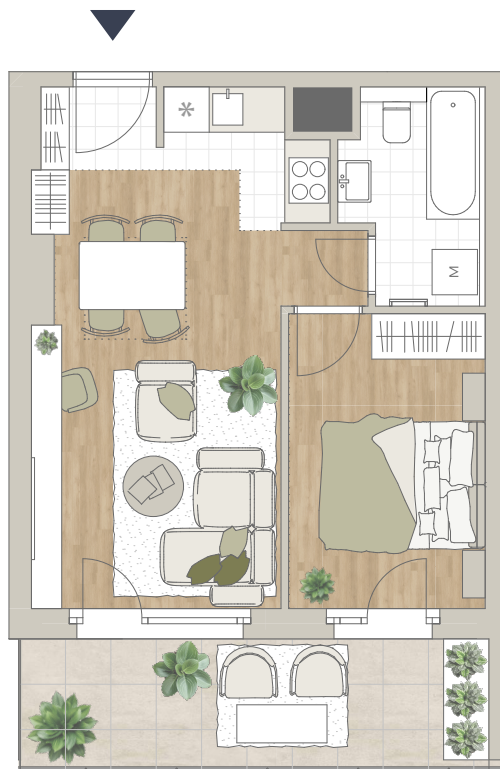

## A-510

1m 2m 3m 4m

előtér	1,78 m <sup>2</sup>
konyha	2,9 m <sup>2</sup>
nappali	18,06 m <sup>2</sup>
étkező	1,8 m <sup>2</sup>
fürdő	4,71 m <sup>2</sup>
szoba	10,32 m <sup>2</sup>
<hr/>	
<b>NETTÓ TERÜLET</b>	<b>39,57 m<sup>2</sup></b>
<b>BRUTTÓ TERÜLET</b>	<b>40,91 m<sup>2</sup></b>
TERASZ	11,86 m <sup>2</sup>