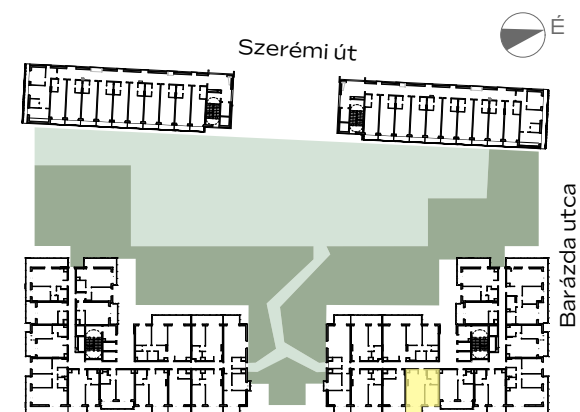

A-508

1m 2m 3m 4m

előtér	1,78 m ²
konyha	3,13 m ²
nappali	19,57 m ²
étkező	1,85 m ²
fürdő	5,02 m ²
szoba	10,14 m ²
<hr/>	
NETTÓ TERÜLET	41,49 m ²
BRUTTÓ TERÜLET	42,8 m²
TERASZ	6,29 m ²

Az alaprajzon látható bútorképek illusztrációk, felszereltség a műszaki leírás szerint. A változtatás jogát fenntartjuk.