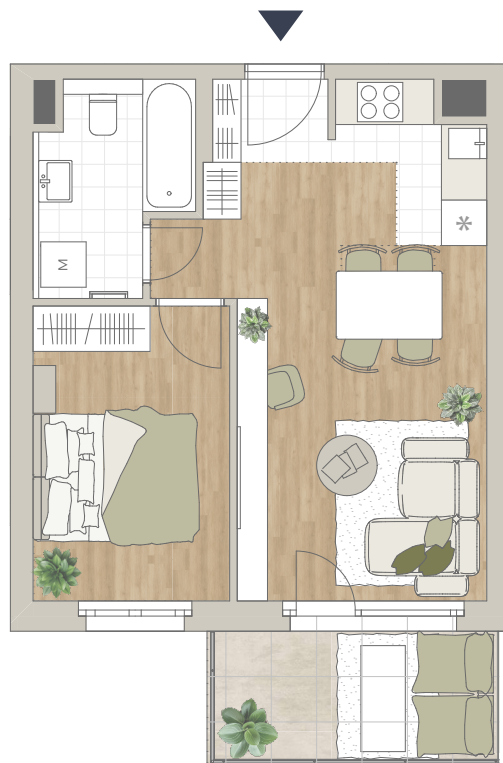

## A-506

előtér	1,84 m <sup>2</sup>
konyha	3,04 m <sup>2</sup>
nappali	18,22 m <sup>2</sup>
étkező	1,52 m <sup>2</sup>
fürdő	5,02 m <sup>2</sup>
szoba	10,14 m <sup>2</sup>
<hr/>	
<b>NETTÓ TERÜLET</b>	<b>39,78 m<sup>2</sup></b>
<b>BRUTTÓ TERÜLET</b>	<b>41,09 m<sup>2</sup></b>
TERASZ	7,37 m <sup>2</sup>