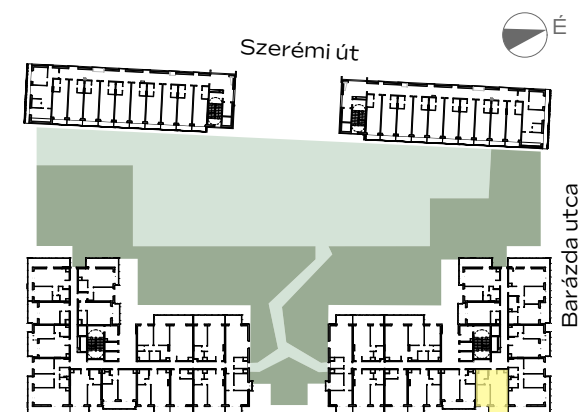

## A-506

előtér	1,84 m <sup>2</sup>
konyha	3,04 m <sup>2</sup>
nappali	18,22 m <sup>2</sup>
étkező	1,52 m <sup>2</sup>
fürdő	5,02 m <sup>2</sup>
szoba	10,14 m <sup>2</sup>
<hr/>	
<b>NETTÓ TERÜLET</b>	<b>39,78 m<sup>2</sup></b>
<b>BRUTTÓ TERÜLET</b>	<b>41,09 m<sup>2</sup></b>
TERASZ	7,37 m <sup>2</sup>