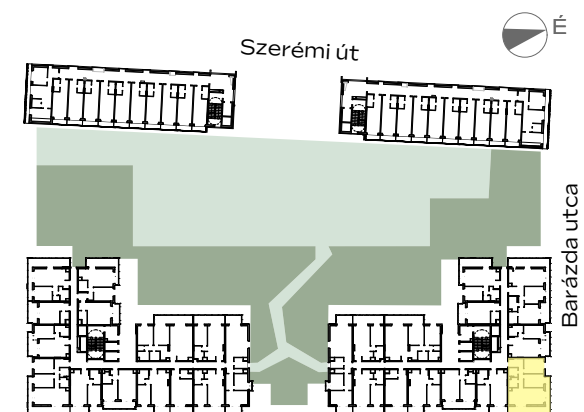

## A-505

előtér	4,95 m <sup>2</sup>
konyha	4,41 m <sup>2</sup>
nappali	16,71 m <sup>2</sup>
étkező	1,81 m <sup>2</sup>
közlekedő	4,28 m <sup>2</sup>
fürdő	2,96 m <sup>2</sup>
fürdő	3,41 m <sup>2</sup>
szoba	10,45 m <sup>2</sup>
szoba	11,43 m <sup>2</sup>

NETTÓ TERÜLET	60,41 m <sup>2</sup>
<b>BRUTTÓ TERÜLET</b>	<b>62,81 m<sup>2</sup></b>
TERASZ	22,4 m <sup>2</sup>

Az alaprajzon látható bútorok illusztrációk, felszereltség a műszaki leírás szerint. A változtatás jogát fenntartjuk.