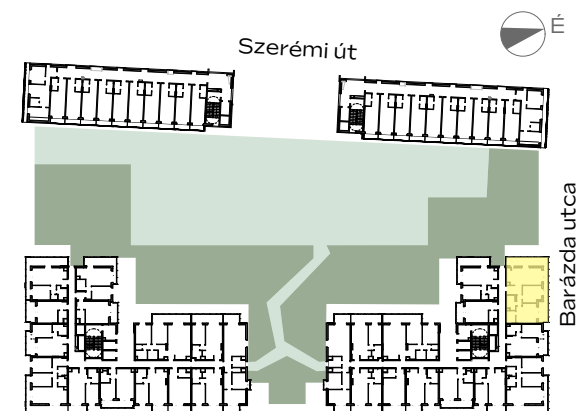

A-503

előtér	2,95 m ²
konyha	5,14 m ²
nappali	16,68 m ²
étkező	1,81 m ²
közlekedő	5,33 m ²
fürdő	4,55 m ²
fürdő	4,04 m ²
szoba	15,35 m ²
szoba	12,33 m ²

NETTÓ TERÜLET	68,18 m ²
BRUTTÓ TERÜLET	70,5 m²
TERASZ	32,16 m ²