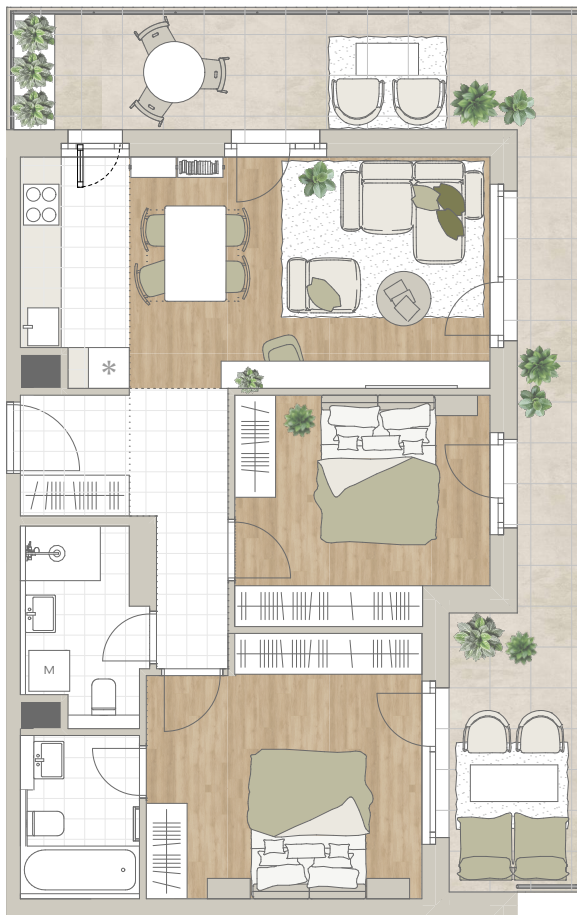

A-503

előtér	2,95 m ²
konyha	5,14 m ²
nappali	16,68 m ²
étkező	1,81 m ²
közlekedő	5,33 m ²
fürdő	4,55 m ²
fürdő	4,04 m ²
szoba	15,35 m ²
szoba	12,33 m ²

NETTÓ TERÜLET	68,18 m ²
BRUTTÓ TERÜLET	70,5 m²
TERASZ	32,16 m ²

Az alaprajzon látható bútorképek illusztrációk, felszereltség a műszaki leírás szerint. A változtatás jogát fenntartjuk.