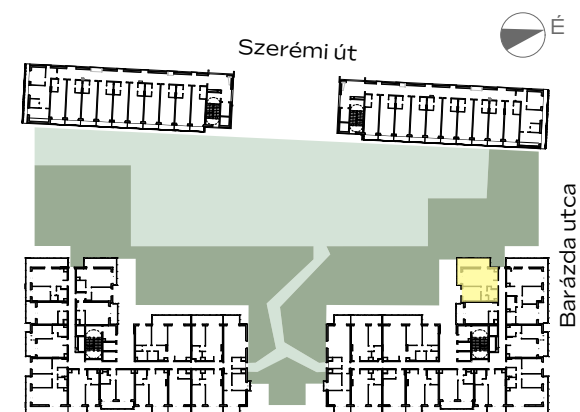

A-502

előtér	1,99 m ²
konyha	3,1 m ²
nappali	17,2 m ²
étkező	1,81 m ²
közlekedő	2,15 m ²
wc	1,28 m ²
fürdő	4,31 m ²
szoba	9,94 m ²

NETTÓ TERÜLET	41,78 m ²
BRUTTÓ TERÜLET	43,31 m²
TERASZ	15,5 m ²

Az alaprajzon látható bútorok illusztrációk, felszereltség a műszaki leírás szerint. A változtatás jogát fenntartjuk.