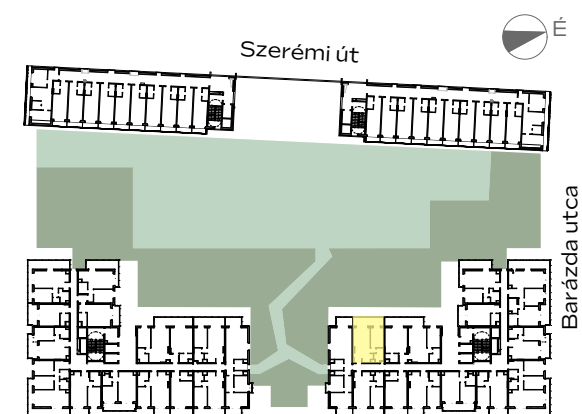

A-412

1m 2m 3m 4m

előtér	1,78 m ²
konyha	2,9 m ²
nappali	18,06 m ²
étkező	1,8 m ²
fürdő	4,44 m ²
szoba	10,32 m ²
<hr/>	
NETTÓ TERÜLET	39,3 m²
BRUTTÓ TERÜLET	40,55 m²
TERASZ	11,86 m ²

Az alaprajzon látható bútorok illusztrációk, felszereltség a műszaki leírás szerint. A változtatás jogát fenntartjuk.