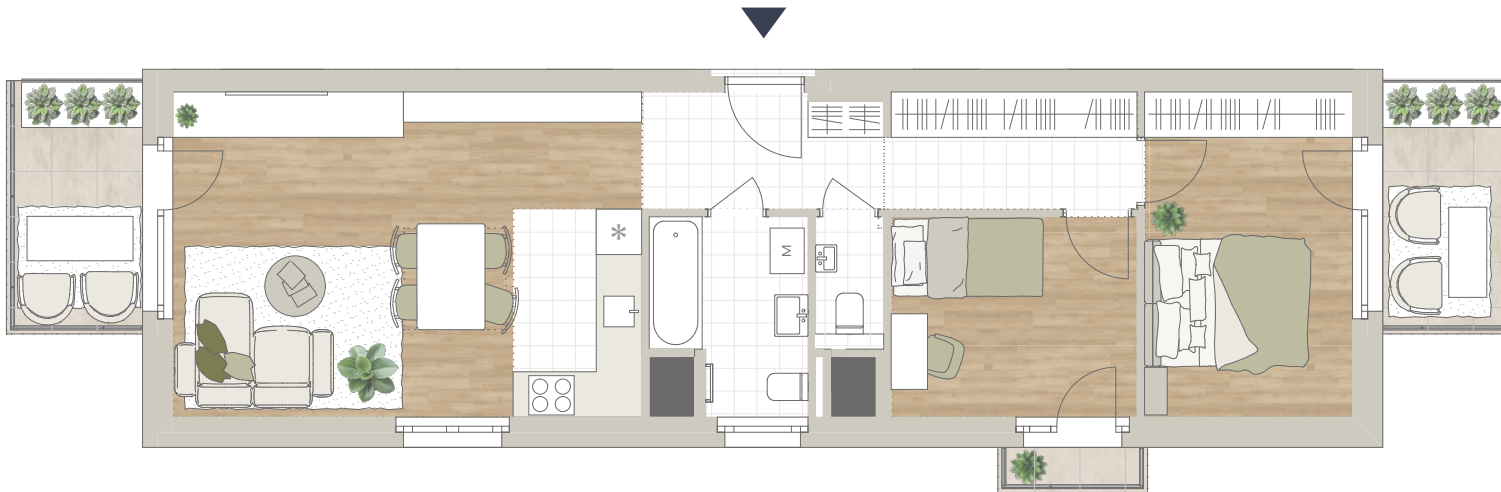

A-411

előtér	4,94 m ²
konyha	4,67 m ²
nappali	20,47 m ²
étkező	1,8 m ²
fürdő	4,97 m ²
wc	1,47 m ²
gardrób	5,31 m ²
szoba	8,79 m ²
szoba	12,11 m ²

NETTÓ TERÜLET	64,53 m ²
BRUTTÓ TERÜLET	66,5 m²
TERASZ	14,39 m ²