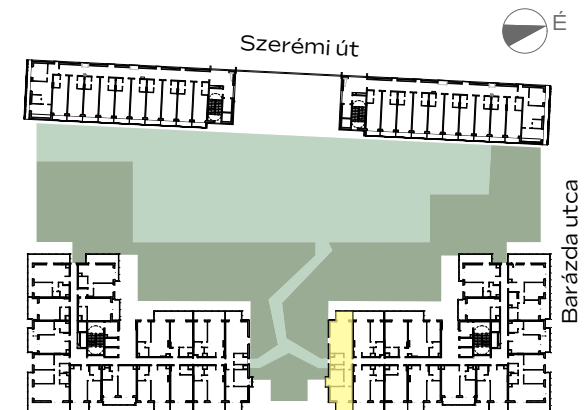

A-411

előtér	4,94 m ²
konyha	4,67 m ²
nappali	20,47 m ²
étkező	1,8 m ²
fürdő	4,97 m ²
wc	1,47 m ²
gardrób	5,31 m ²
szoba	8,79 m ²
szoba	12,11 m ²

NETTÓ TERÜLET	64,53 m ²
BRUTTÓ TERÜLET	66,5 m²
TERASZ	14,39 m ²