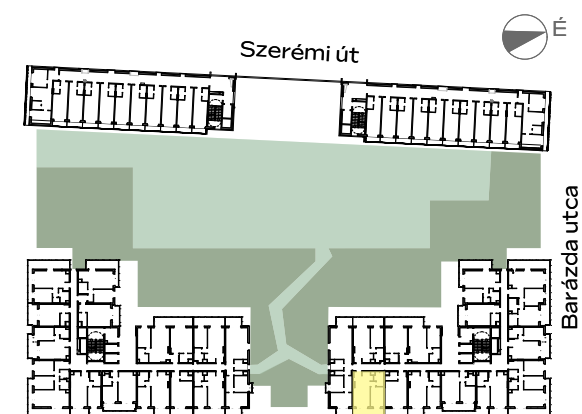

A-410

1m 2m 3m 4m

előtér	1,78 m ²
konyha	2,9 m ²
nappali	18,06 m ²
étkező	1,8 m ²
fürdő	4,71 m ²
szoba	10,32 m ²
<hr/>	
NETTÓ TERÜLET	39,57 m²
BRUTTÓ TERÜLET	40,91 m²
TERASZ	11,86 m²

Az alaprajzon látható bútorok illusztrációk, felszereltség a műszaki leírás szerint. A változtatás jogát fenntartjuk.