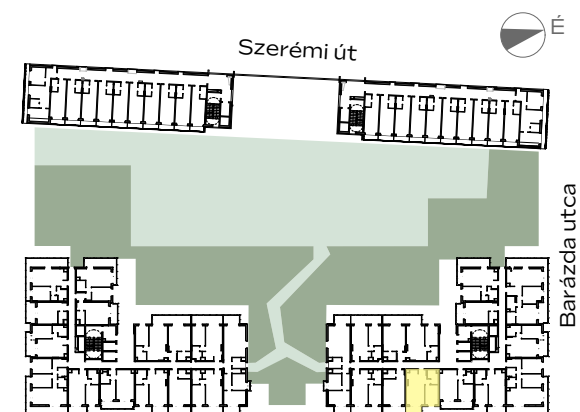

A-408

1m 2m 3m 4m

előtér	1,78 m ²
konyha	3,13 m ²
nappali	19,57 m ²
étkező	1,85 m ²
fürdő	5,02 m ²
szoba	10,14 m ²
<hr/>	
NETTÓ TERÜLET	41,49 m ²
BRUTTÓ TERÜLET	42,8 m²
TERASZ	6,29 m ²

Az alaprajzon látható bútorképek illusztrációk, felszereltség a műszaki leírás szerint. A változtatás jogát fenntartjuk.