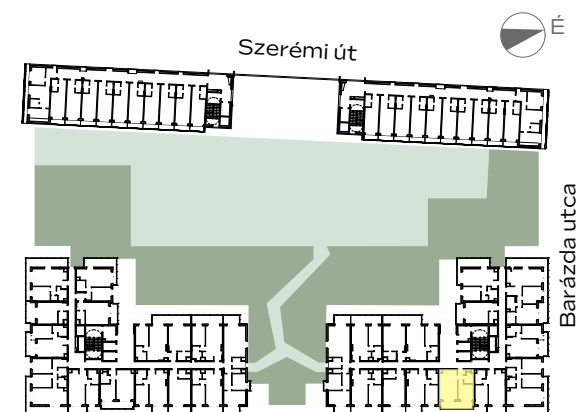

A-407

előtér	1,68 m ²
konyha	3,03 m ²
nappali	17,18 m ²
étkező	1,81 m ²
fürdő	3,7 m ²
szoba	10,33 m ²
<hr/>	
NETTÓ TERÜLET	37,73 m²
BRUTTÓ TERÜLET	38,99 m²
TERASZ	10,63 m ²

Az alaprajzon látható bútorképek illusztrációk, felszereltség a műszaki leírás szerint. A változtatás jogát fenntartjuk.