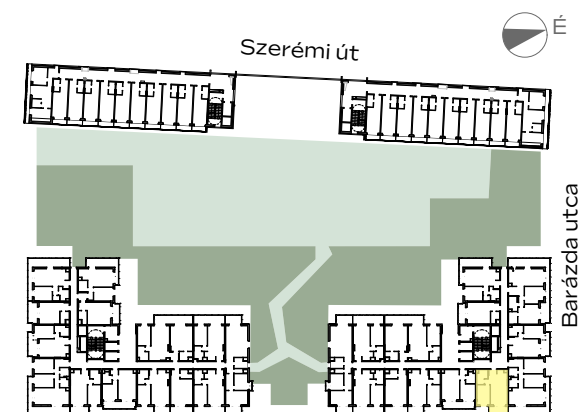

## A-406

előtér	1,84 m <sup>2</sup>
konyha	3,04 m <sup>2</sup>
nappali	18,22 m <sup>2</sup>
étkező	1,52 m <sup>2</sup>
fürdő	5,02 m <sup>2</sup>
szoba	10,14 m <sup>2</sup>
<hr/>	
<b>NETTÓ TERÜLET</b>	<b>39,78 m<sup>2</sup></b>
<b>BRUTTÓ TERÜLET</b>	<b>41,09 m<sup>2</sup></b>
TERASZ	7,37 m <sup>2</sup>