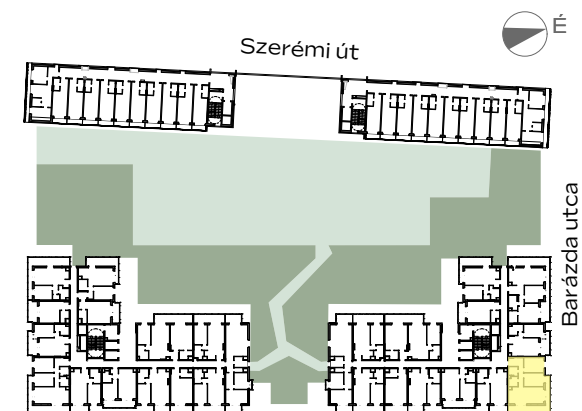

A-405

előtér	4,95 m ²
konyha	4,41 m ²
nappali	16,71 m ²
étkező	1,81 m ²
közlekedő	4,28 m ²
fürdő	2,96 m ²
fürdő	3,41 m ²
szoba	10,45 m ²
szoba	11,43 m ²

NETTÓ TERÜLET	60,41 m ²
BRUTTÓ TERÜLET	62,81 m²
TERASZ	22,4 m ²