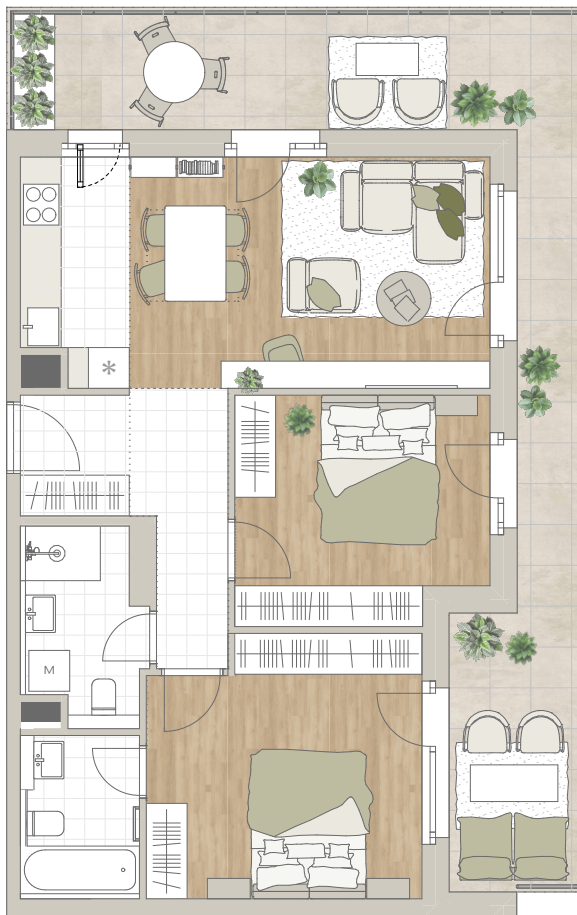

A-403

előtér	2,95 m ²
konyha	5,14 m ²
nappali	16,68 m ²
étkező	1,81 m ²
közlekedő	5,33 m ²
fürdő	4,55 m ²
fürdő	4,04 m ²
szoba	15,35 m ²
szoba	12,33 m ²

NETTÓ TERÜLET	68,18 m ²
BRUTTÓ TERÜLET	70,5 m²
TERASZ	32,16 m ²

Az alaprajzon látható bútorképek illusztrációk, felszereltség a műszaki leírás szerint. A változtatás jogát fenntartjuk.