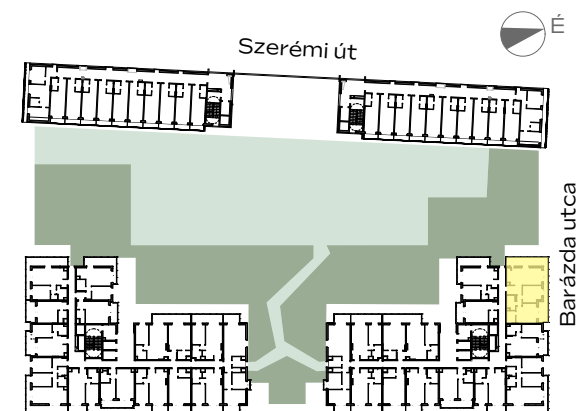

A-403

előtér	2,95 m ²
konyha	5,14 m ²
nappali	16,68 m ²
étkező	1,81 m ²
közlekedő	5,33 m ²
fürdő	4,55 m ²
fürdő	4,04 m ²
szoba	15,35 m ²
szoba	12,33 m ²

NETTÓ TERÜLET	68,18 m ²
BRUTTÓ TERÜLET	70,5 m²
TERASZ	32,16 m ²