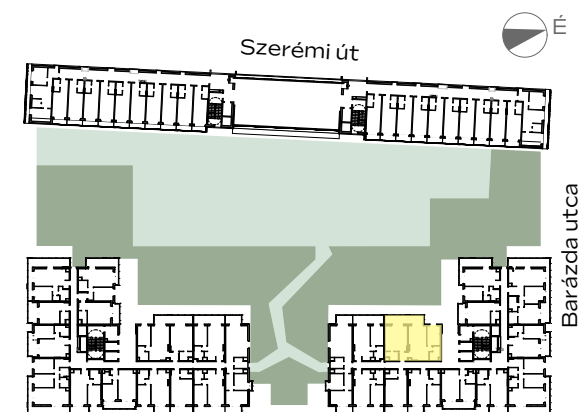

A-313

1m 2m 3m 4m

közös előtér	3,03 m ²
előtér	2,77 m ²
konyha	4,16 m ²
nappali	17,48 m ²
étkező	1,8 m ²
fürdő	5,02 m ²
szoba	10,14 m ²
előtér	3 m ²
konyha	2,64 m ²
nappali	15,29 m ²
étkező	1,07 m ²
fürdő	3,92 m ²

NETTÓ TERÜLET	70,32 m ²
BRUTTÓ TERÜLET	74,1 m²
TERASZ	8,54 m ²

Az alaprajzon látható bútorok illusztrációk, felszereltség a műszaki leírás szerint. A változtatás jogát fenntartjuk.