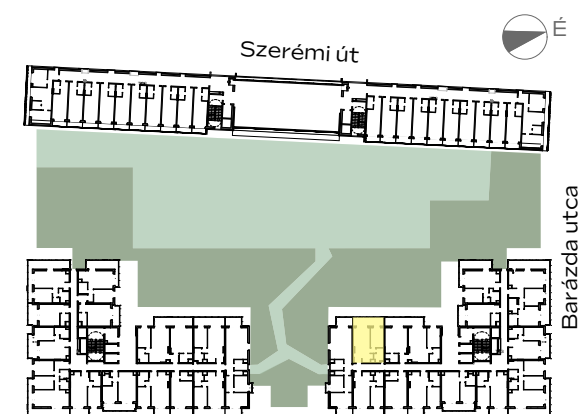

## A-312

előtér	1,78 m <sup>2</sup>
konyha	2,9 m <sup>2</sup>
nappali	18,06 m <sup>2</sup>
étkező	1,8 m <sup>2</sup>
fürdő	4,44 m <sup>2</sup>
szoba	10,32 m <sup>2</sup>
<hr/>	
NETTÓ TERÜLET	39,3 m <sup>2</sup>
<b>BRUTTÓ TERÜLET</b>	<b>40,55 m<sup>2</sup></b>
TERASZ	11,86 m <sup>2</sup>