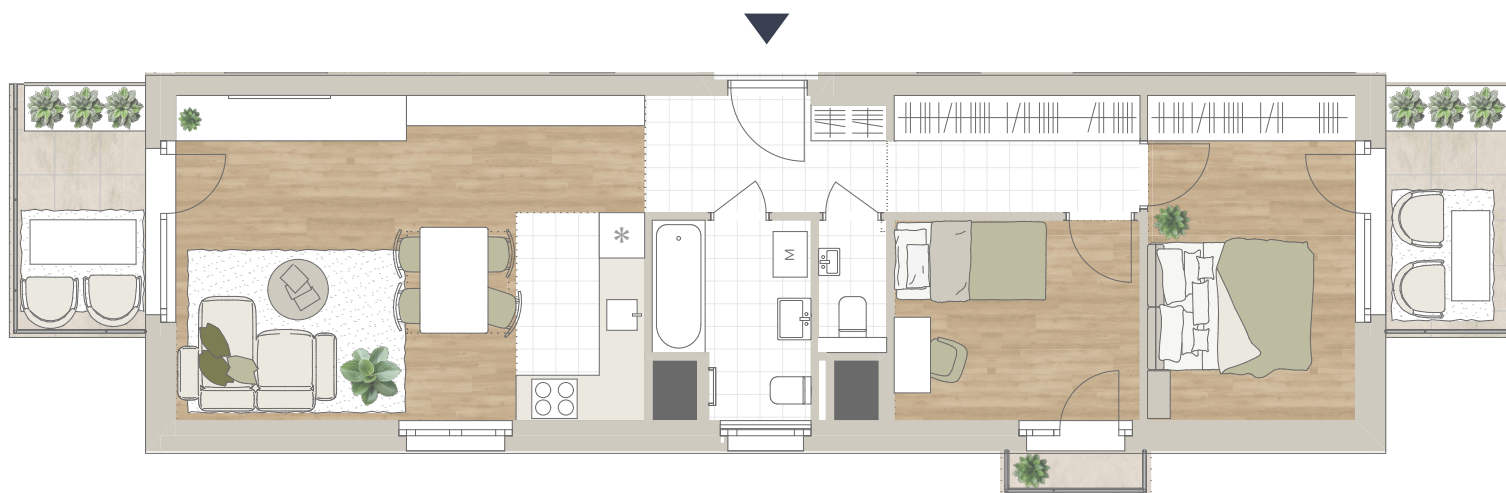

## A-311

előtér	4,94 m <sup>2</sup>
konyha	4,67 m <sup>2</sup>
nappali	20,47 m <sup>2</sup>
étkező	1,8 m <sup>2</sup>
fürdő	4,97 m <sup>2</sup>
wc	1,47 m <sup>2</sup>
gardrób	5,31 m <sup>2</sup>
szoba	8,79 m <sup>2</sup>
szoba	12,11 m <sup>2</sup>

NETTÓ TERÜLET	64,53 m <sup>2</sup>
<b>BRUTTÓ TERÜLET</b>	<b>66,5 m<sup>2</sup></b>
TERASZ	14,39 m <sup>2</sup>

Az alaprajzon látható bútorok illusztrációk, felszereltség a műszaki leírás szerint. A változtatás jogát fenntartjuk.