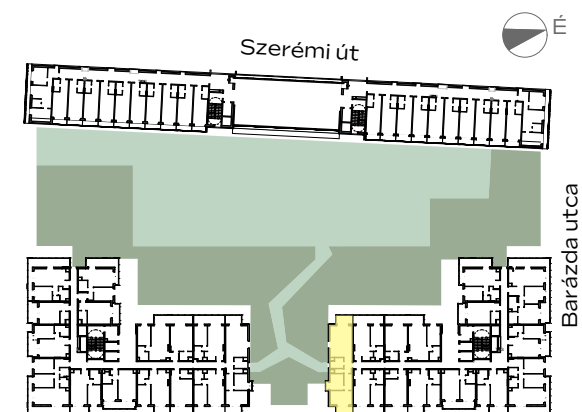

## A-311

előtér	4,94 m <sup>2</sup>
konyha	4,67 m <sup>2</sup>
nappali	20,47 m <sup>2</sup>
étkező	1,8 m <sup>2</sup>
fürdő	4,97 m <sup>2</sup>
wc	1,47 m <sup>2</sup>
gardrób	5,31 m <sup>2</sup>
szoba	8,79 m <sup>2</sup>
szoba	12,11 m <sup>2</sup>

NETTÓ TERÜLET	64,53 m <sup>2</sup>
<b>BRUTTÓ TERÜLET</b>	<b>66,5 m<sup>2</sup></b>
TERASZ	14,39 m <sup>2</sup>

Az alaprajzon látható bútorok illusztrációk, felszereltség a műszaki leírás szerint. A változtatás jogát fenntartjuk.