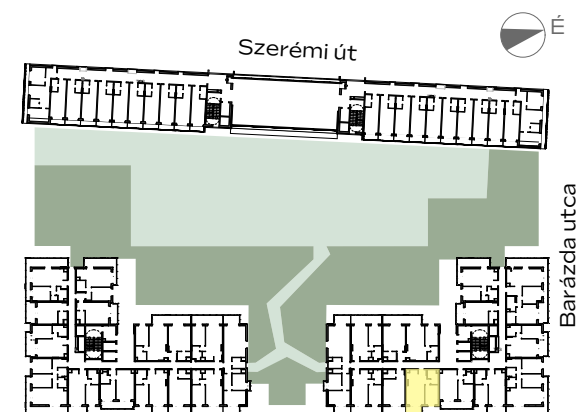

A-308

1m 2m 3m 4m

előtér	1,78 m ²
konyha	3,13 m ²
nappali	19,57 m ²
étkező	1,85 m ²
fürdő	5,02 m ²
szoba	10,14 m ²
<hr/>	
NETTÓ TERÜLET	41,49 m²
BRUTTÓ TERÜLET	42,8 m²
TERASZ	6,29 m ²

Az alaprajzon látható bútorok illusztrációk, felszereltség a műszaki leírás szerint. A változtatás jogát fenntartjuk.