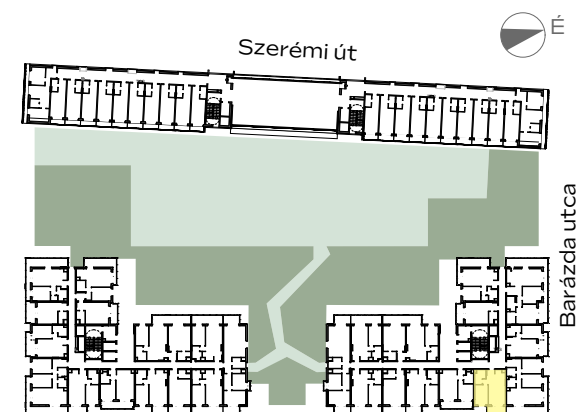

A-306

előtér	1,84 m ²
konyha	3,04 m ²
nappali	18,22 m ²
étkező	1,52 m ²
fürdő	5,02 m ²
szoba	10,14 m ²
<hr/>	
NETTÓ TERÜLET	39,78 m²
BRUTTÓ TERÜLET	41,09 m²
TERASZ	7,37 m ²

Az alaprajzon látható bútorok illusztrációk, felszereltség a műszaki leírás szerint. A változtatás jogát fenntartjuk.