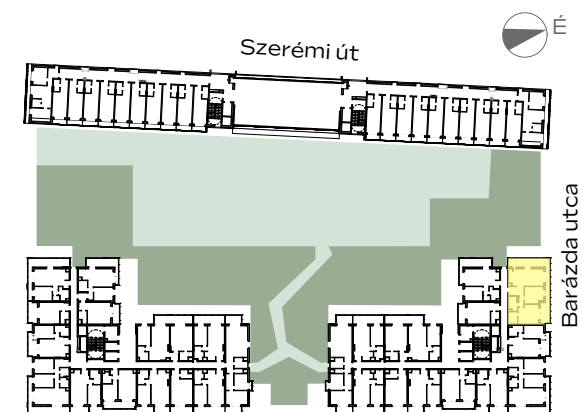

## A-303

1m 2m 3m 4m

előtér	2,95 m <sup>2</sup>
konyha	5,14 m <sup>2</sup>
nappali	16,68 m <sup>2</sup>
étkező	1,81 m <sup>2</sup>
közlekedő	5,33 m <sup>2</sup>
fürdő	4,55 m <sup>2</sup>
fürdő	4,04 m <sup>2</sup>
szoba	15,35 m <sup>2</sup>
szoba	12,33 m <sup>2</sup>

NETTÓ TERÜLET	68,18 m <sup>2</sup>
<b>BRUTTÓ TERÜLET</b>	<b>70,5 m<sup>2</sup></b>
TERASZ	32,16 m <sup>2</sup>

Az alaprajzon látható bútorképek illusztrációk, felszereltség a műszaki leírás szerint. A változtatás jogát fenntartjuk.