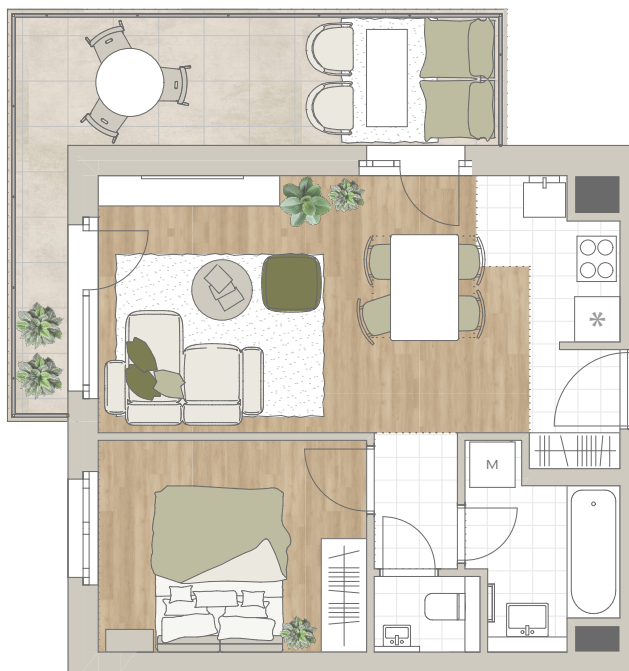

## A-302

előtér	1,99 m <sup>2</sup>
konyha	3,1 m <sup>2</sup>
nappali	17,2 m <sup>2</sup>
étkező	1,81 m <sup>2</sup>
közlekedő	2,15 m <sup>2</sup>
wc	1,28 m <sup>2</sup>
fürdő	4,31 m <sup>2</sup>
szoba	9,94 m <sup>2</sup>

NETTÓ TERÜLET	41,78 m <sup>2</sup>
<b>BRUTTÓ TERÜLET</b>	<b>43,31 m<sup>2</sup></b>
TERASZ	15,5 m <sup>2</sup>

Az alaprajzon látható bútorok illusztrációk, felszereltség a műszaki leírás szerint. A változtatás jogát fenntartjuk.