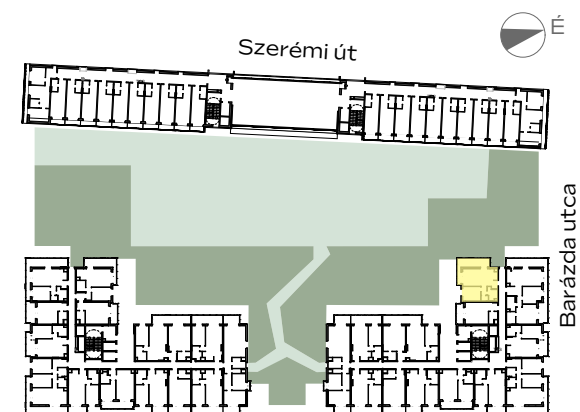

## A-302

előtér	1,99 m <sup>2</sup>
konyha	3,1 m <sup>2</sup>
nappali	17,2 m <sup>2</sup>
étkező	1,81 m <sup>2</sup>
közlekedő	2,15 m <sup>2</sup>
wc	1,28 m <sup>2</sup>
fürdő	4,31 m <sup>2</sup>
szoba	9,94 m <sup>2</sup>

NETTÓ TERÜLET	41,78 m <sup>2</sup>
<b>BRUTTÓ TERÜLET</b>	<b>43,31 m<sup>2</sup></b>
TERASZ	15,5 m <sup>2</sup>

Az alaprajzon látható bútorok illusztrációk, felszereltség a műszaki leírás szerint. A változtatás jogát fenntartjuk.