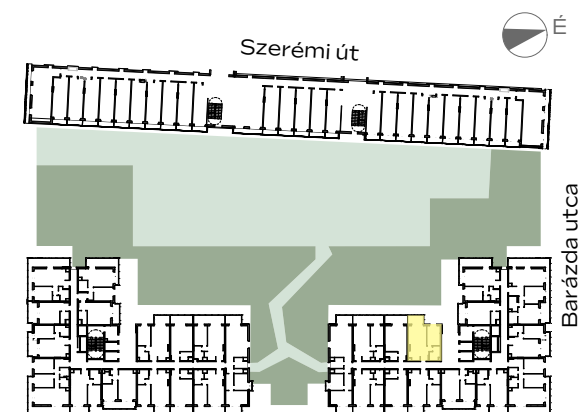

A-214

1m 2m 3m 4m

előtér	1,78 m ²
konyha	3,13 m ²
nappali	19,57 m ²
étkező	1,85 m ²
fürdő	5,02 m ²
szoba	10,14 m ²
<hr/>	
NETTÓ TERÜLET	41,49 m ²
BRUTTÓ TERÜLET	42,8 m²
TERASZ	6,29 m ²

Az alaprajzon látható bútorképek illusztrációk, felszereltség a műszaki leírás szerint. A változtatás jogát fenntartjuk.