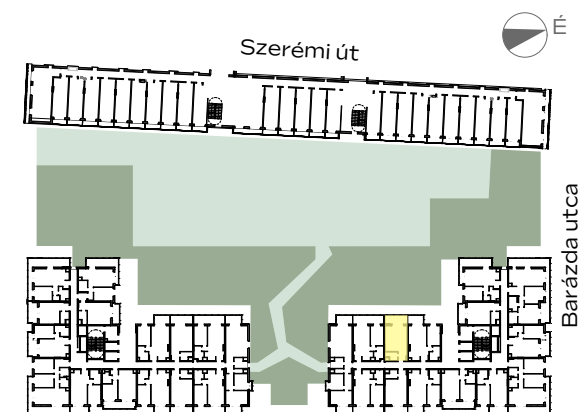

A-213

1m 2m 3m 4m

előtér	3,22 m ²
konyha	3,06 m ²
nappali	17,87 m ²
étkező	1,07 m ²
fürdő	3,5 m ²

NETTÓ TERÜLET	28,72 m ²
BRUTTÓ TERÜLET	29,34 m²
TERASZ	8,54 m ²

Az alaprajzon látható bútorképek illusztrációk, felszereltség a műszaki leírás szerint. A változtatás jogát fenntartjuk.