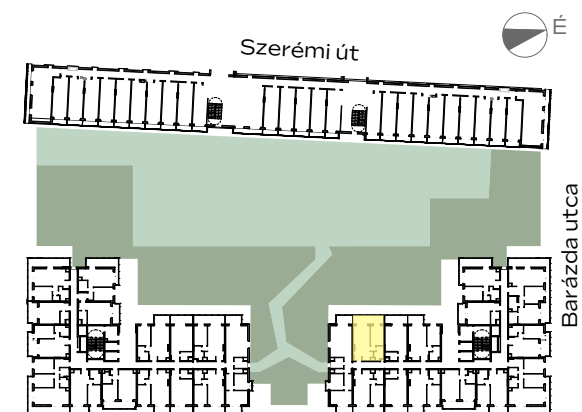

A-212

előtér	1,78 m ²
konyha	2,9 m ²
nappali	18,06 m ²
étkező	1,8 m ²
fürdő	4,44 m ²
szoba	10,32 m ²
<hr/>	
NETTÓ TERÜLET	39,3 m²
BRUTTÓ TERÜLET	40,55 m²
TERASZ	11,86 m ²

Az alaprajzon látható bútorok illusztrációk, felszereltség a műszaki leírás szerint. A változtatás jogát fenntartjuk.