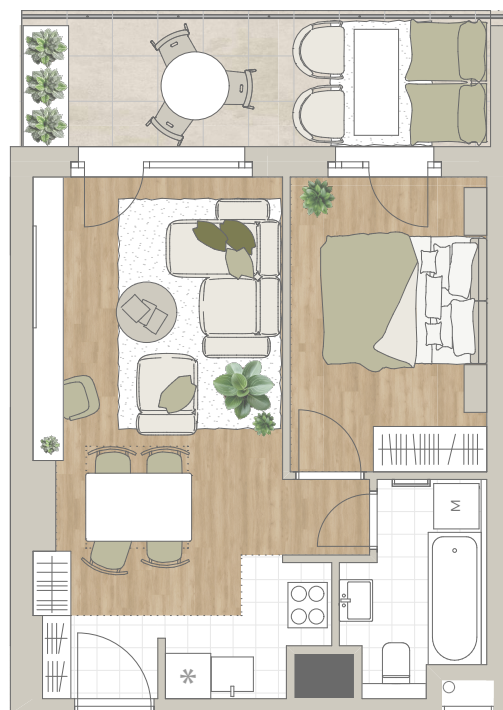

A-212

előtér	1,78 m ²
konyha	2,9 m ²
nappali	18,06 m ²
étkező	1,8 m ²
fürdő	4,44 m ²
szoba	10,32 m ²
<hr/>	
NETTÓ TERÜLET	39,3 m²
BRUTTÓ TERÜLET	40,55 m²
TERASZ	11,86 m ²

Az alaprajzon látható bútorok illusztrációk, felszereltség a műszaki leírás szerint. A változtatás jogát fenntartjuk.