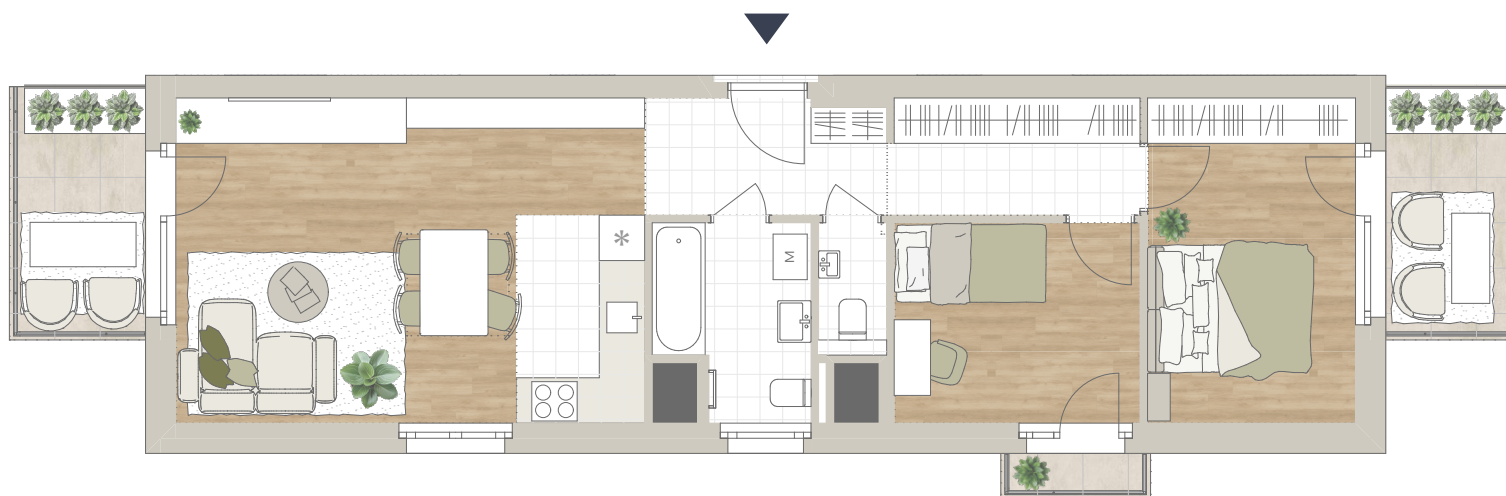

A-211

előtér	4,94 m ²
konyha	4,67 m ²
nappali	20,47 m ²
étkező	1,8 m ²
fürdő	4,97 m ²
wc	1,47 m ²
gardrób	5,31 m ²
szoba	8,79 m ²
szoba	12,11 m ²

NETTÓ TERÜLET	64,53 m ²
BRUTTÓ TERÜLET	66,5 m²
TERASZ	14,39 m ²