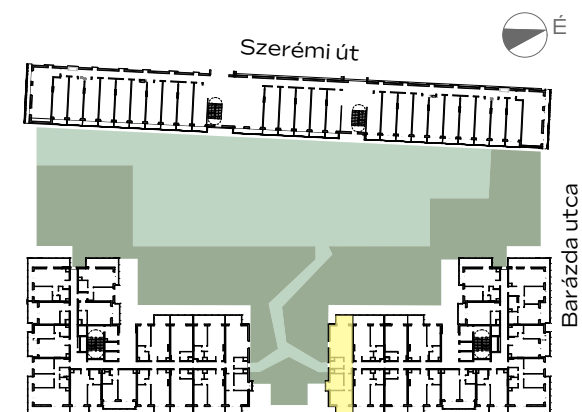

A-211

előtér	4,94 m ²
konyha	4,67 m ²
nappali	20,47 m ²
étkező	1,8 m ²
fürdő	4,97 m ²
wc	1,47 m ²
gardrób	5,31 m ²
szoba	8,79 m ²
szoba	12,11 m ²

NETTÓ TERÜLET	64,53 m ²
BRUTTÓ TERÜLET	66,5 m²
TERASZ	14,39 m ²