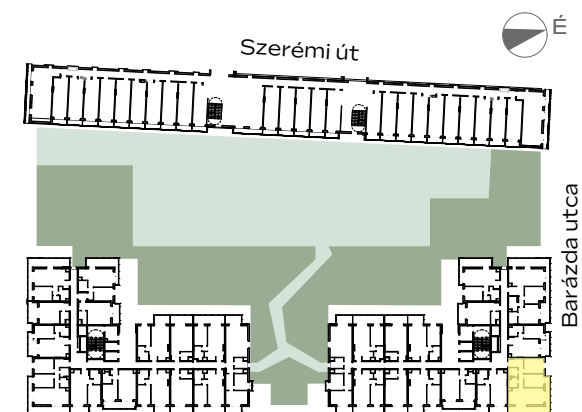

A-205

előtér	4,95 m ²
konyha	4,41 m ²
nappali	16,71 m ²
étkező	1,81 m ²
közlekedő	4,28 m ²
fürdő	2,96 m ²
fürdő	3,41 m ²
szoba	10,45 m ²
szoba	11,43 m ²

NETTÓ TERÜLET	60,41 m ²
BRUTTÓ TERÜLET	62,81 m²
TERASZ	22,4 m ²