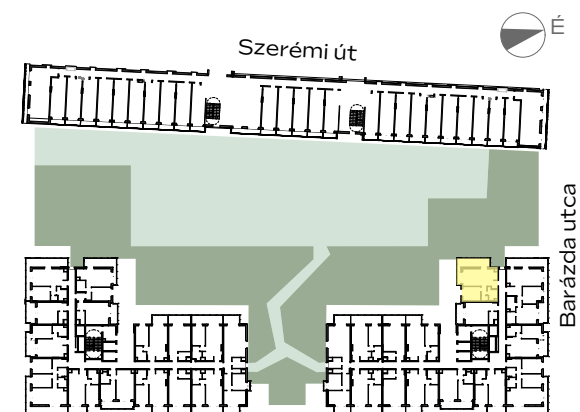

## A-202

előtér	1,99 m <sup>2</sup>
konyha	3,1 m <sup>2</sup>
nappali	17,2 m <sup>2</sup>
étkező	1,81 m <sup>2</sup>
közlekedő	2,15 m <sup>2</sup>
wc	1,28 m <sup>2</sup>
fürdő	4,31 m <sup>2</sup>
szoba	9,94 m <sup>2</sup>

NETTÓ TERÜLET	41,78 m <sup>2</sup>
<b>BRUTTÓ TERÜLET</b>	<b>43,31 m<sup>2</sup></b>
TERASZ	15,5 m <sup>2</sup>

Az alaprajzon látható bútorok illusztrációk, felszereltség a műszaki leírás szerint. A változtatás jogát fenntartjuk.