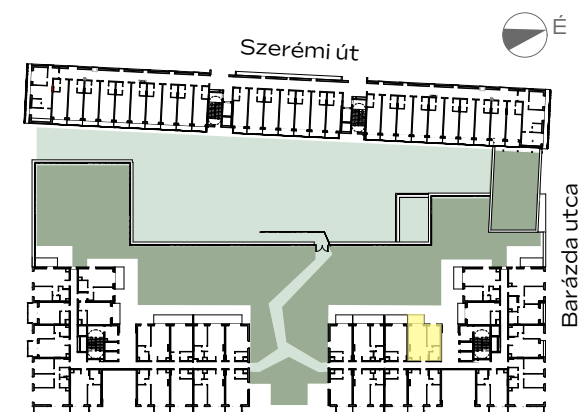

A-114

1m 2m 3m 4m

előtér	1,78 m ²
konyha	3,13 m ²
nappali	19,57 m ²
étkező	1,85 m ²
fürdő	5,02 m ²
szoba	10,14 m ²

NETTÓ TERÜLET	41,49 m ²
BRUTTÓ TERÜLET	42,8 m²
TERASZ	6,29 m ²
MAGÁNKERT	22,92 m ²

Az alaprajzon látható bútorok illusztrációk, felszereltség a műszaki leírás szerint. A változtatás jogát fenntartjuk.