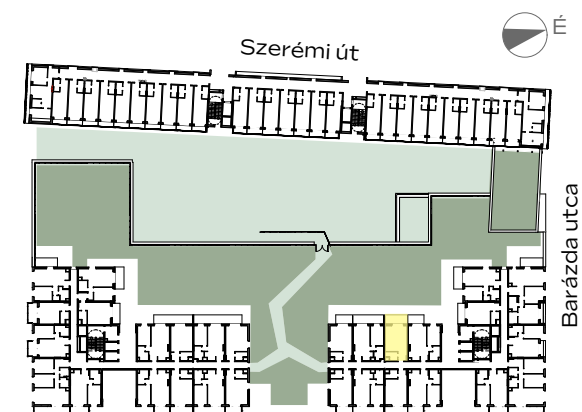

## A-113

1m 2m 3m 4m

előtér	3,22 m <sup>2</sup>
konyha	3,06 m <sup>2</sup>
nappali	17,87 m <sup>2</sup>
étkező	1,07 m <sup>2</sup>
fürdő	3,5 m <sup>2</sup>

NETTÓ TERÜLET	28,72 m <sup>2</sup>
<b>BRUTTÓ TERÜLET</b>	<b>29,34 m<sup>2</sup></b>
TERASZ	8,54 m <sup>2</sup>
MAGÁNKERT	11,04 m <sup>2</sup>