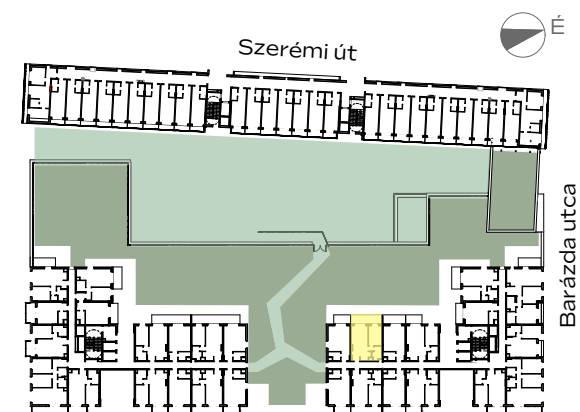

## A-112

1m 2m 3m 4m

előtér	1,78 m <sup>2</sup>
konyha	2,9 m <sup>2</sup>
nappali	18,06 m <sup>2</sup>
étkező	1,8 m <sup>2</sup>
fürdő	4,44 m <sup>2</sup>
szoba	10,32 m <sup>2</sup>
<hr/>	
<b>NETTÓ TERÜLET</b>	<b>39,3 m<sup>2</sup></b>
<b>BRUTTÓ TERÜLET</b>	<b>40,55 m<sup>2</sup></b>
TERASZ	11,86 m <sup>2</sup>
MAGÁNKERT	15,12 m <sup>2</sup>