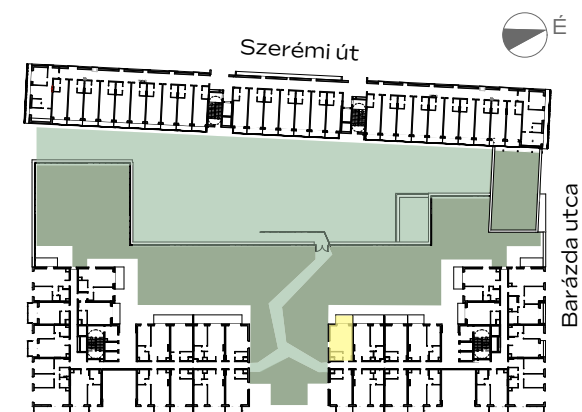

A-111

1m 2m 3m 4m

előtér	3,22 m ²
konyha	3,06 m ²
nappali	17,87 m ²
étkező	1,07 m ²
fürdő	3,5 m ²

NETTÓ TERÜLET	28,72 m ²
BRUTTÓ TERÜLET	29,34 m²
TERASZ	6,47 m ²

Az alaprajzon látható bútorok illusztrációk, felszereltség a műszaki leírás szerint. A változtatás jogát fenntartjuk.