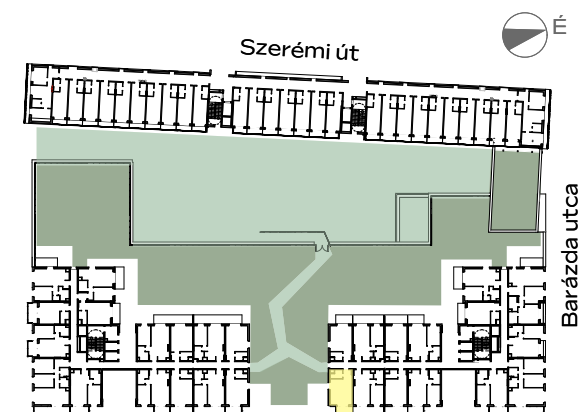

A-110

1m 2m 3m 4m

előtér	3,22 m ²
konyha	3,13 m ²
nappali	17,98 m ²
étkező	1,07 m ²
fürdő	3,5 m ²

NETTÓ TERÜLET	28,9 m ²
BRUTTÓ TERÜLET	29,52 m²
TERASZ	6,47 m ²
MAGÁNKERT	27,92 m ²

Az alaprajzon látható bútorok illusztrációk, felszereltség a műszaki leírás szerint. A változtatás jogát fenntartjuk.