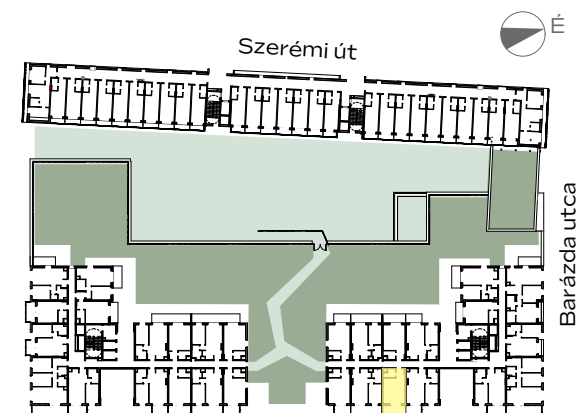

## A-108

előtér	3,22 m <sup>2</sup>
konyha	3,06 m <sup>2</sup>
nappali	17,87 m <sup>2</sup>
étkező	1,07 m <sup>2</sup>
fürdő	3,5 m <sup>2</sup>

NETTÓ TERÜLET	28,72 m <sup>2</sup>
<b>BRUTTÓ TERÜLET</b>	<b>29,34 m<sup>2</sup></b>
TERASZ	8,54 m <sup>2</sup>