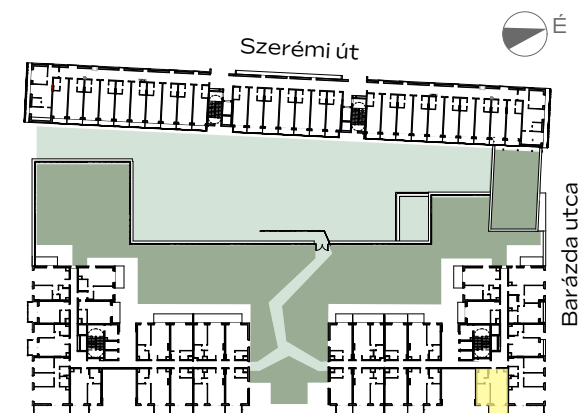

## A-106

1m 2m 3m 4m

előtér	1,84 m <sup>2</sup>
konyha	3,04 m <sup>2</sup>
nappali	18,22 m <sup>2</sup>
étkező	1,52 m <sup>2</sup>
fürdő	5,02 m <sup>2</sup>
szoba	10,14 m <sup>2</sup>
<hr/>	
NETTÓ TERÜLET	39,78 m <sup>2</sup>
<b>BRUTTÓ TERÜLET</b>	<b>41,09 m<sup>2</sup></b>
TERASZ	7,37 m <sup>2</sup>