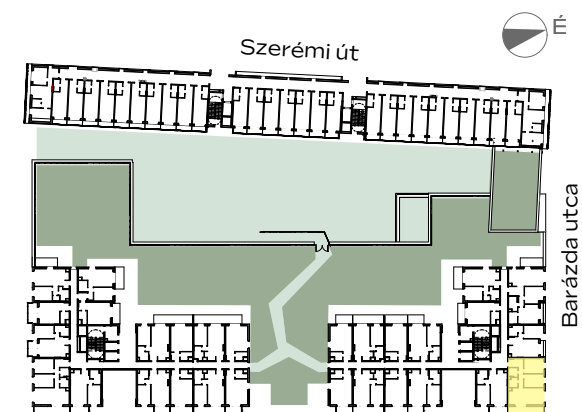

## A-105

előtér	4,95 m <sup>2</sup>
konyha	4,41 m <sup>2</sup>
nappali	16,44 m <sup>2</sup>
étkező	1,81 m <sup>2</sup>
közlekedő	4,28 m <sup>2</sup>
fürdő	2,96 m <sup>2</sup>
fürdő	3,41 m <sup>2</sup>
szoba	10,27 m <sup>2</sup>
szoba	11,43 m <sup>2</sup>

NETTÓ TERÜLET	59,96 m <sup>2</sup>
<b>BRUTTÓ TERÜLET</b>	<b>62,34 m<sup>2</sup></b>
TERASZ	13,4 m <sup>2</sup>

Az alaprajzon látható bútorok illusztrációk, felszereltség a műszaki leírás szerint. A változtatás jogát fenntartjuk.