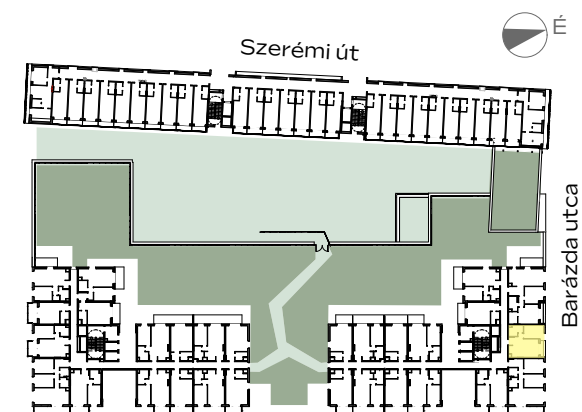

A-104

előtér	1,84 m ²
konyha	3,23 m ²
nappali	16,5 m ²
étkező	1,42 m ²
fürdő	5,02 m ²
szoba	10,14 m ²

NETTÓ TERÜLET	38,15 m ²
BRUTTÓ TERÜLET	39,46 m²
TERASZ	2,2 m ²

Az alaprajzon látható bútorok illusztrációk, felszereltség a műszaki leírás szerint. A változtatás jogát fenntartjuk.