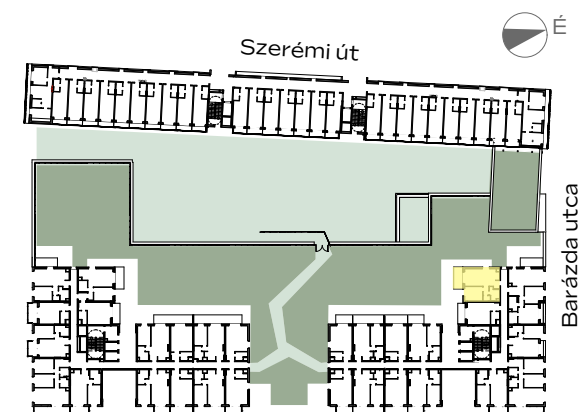

A-102

előtér	1,99 m ²
konyha	3,1 m ²
nappali	17,02 m ²
étkező	1,81 m ²
közlekedő	2,15 m ²
wc	1,28 m ²
fürdő	4,31 m ²
szoba	9,94 m ²

NETTÓ TERÜLET	41,6 m ²
BRUTTÓ TERÜLET	43,13 m²
TERASZ	8,31 m ²
MAGÁNKERT	41,04 m ²