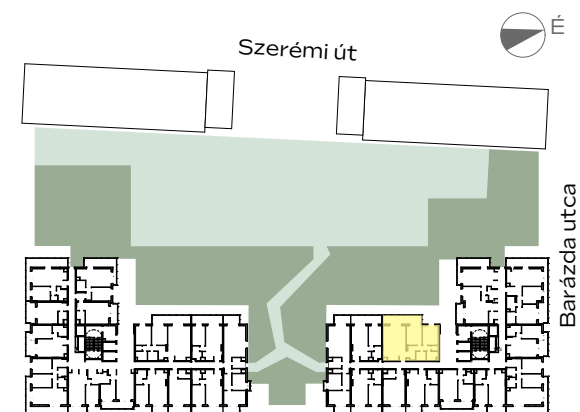

A-1013

előtér	5,73 m ²
konyha	5,52 m ²
nappali	20,76 m ²
étkező	1,8 m ²
közlekedő	5,26 m ²
fürdő	3,6 m ²
fürdő	3,85 m ²
háztartási helyiség	1,49 m ²
szoba	11,63 m ²
szoba	11,91 m ²

NETTÓ TERÜLET	71,55 m ²
BRUTTÓ TERÜLET	74,14 m²
TERASZ	14,83 m ²