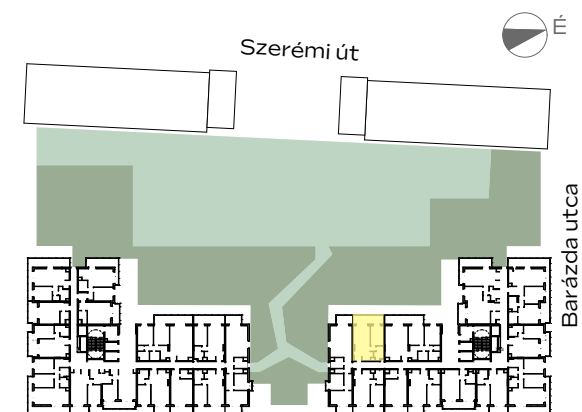

## A-1012

1m 2m 3m 4m

előtér	1,78 m <sup>2</sup>
konyha	2,9 m <sup>2</sup>
nappali	18,06 m <sup>2</sup>
étkező	1,8 m <sup>2</sup>
fürdő	4,44 m <sup>2</sup>
szoba	10,32 m <sup>2</sup>
<hr/>	
<b>NETTÓ TERÜLET</b>	<b>39,3 m<sup>2</sup></b>
<b>BRUTTÓ TERÜLET</b>	<b>40,55 m<sup>2</sup></b>
TERASZ	11,86 m <sup>2</sup>