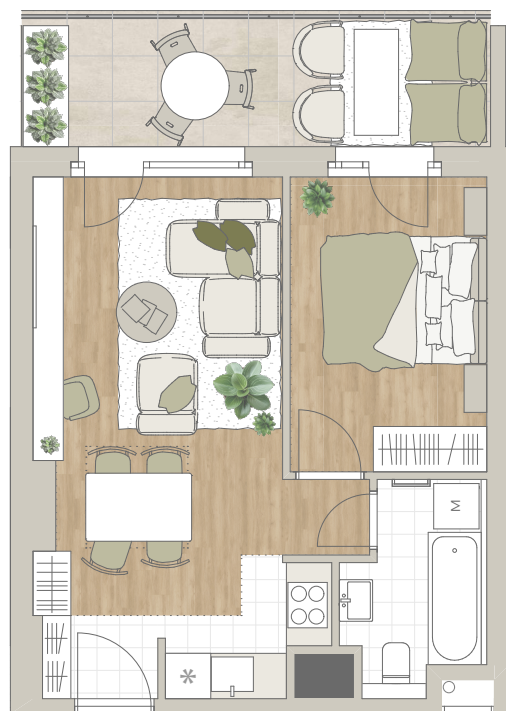

## A-1012

1m 2m 3m 4m

előtér	1,78 m <sup>2</sup>
konyha	2,9 m <sup>2</sup>
nappali	18,06 m <sup>2</sup>
étkező	1,8 m <sup>2</sup>
fürdő	4,44 m <sup>2</sup>
szoba	10,32 m <sup>2</sup>
<hr/>	
<b>NETTÓ TERÜLET</b>	<b>39,3 m<sup>2</sup></b>
<b>BRUTTÓ TERÜLET</b>	<b>40,55 m<sup>2</sup></b>
TERASZ	11,86 m <sup>2</sup>