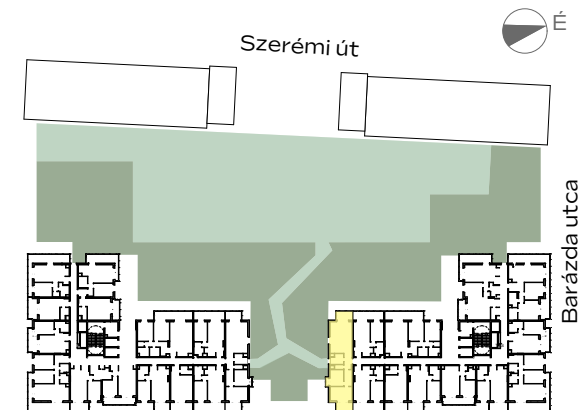

A-1011

előtér	4,94 m ²
konyha	4,67 m ²
nappali	20,47 m ²
étkező	1,8 m ²
fürdő	4,97 m ²
wc	1,47 m ²
gardrób	5,31 m ²
szoba	8,79 m ²
szoba	12,11 m ²

NETTÓ TERÜLET	64,53 m ²
BRUTTÓ TERÜLET	66,5 m²
TERASZ	14,39 m ²