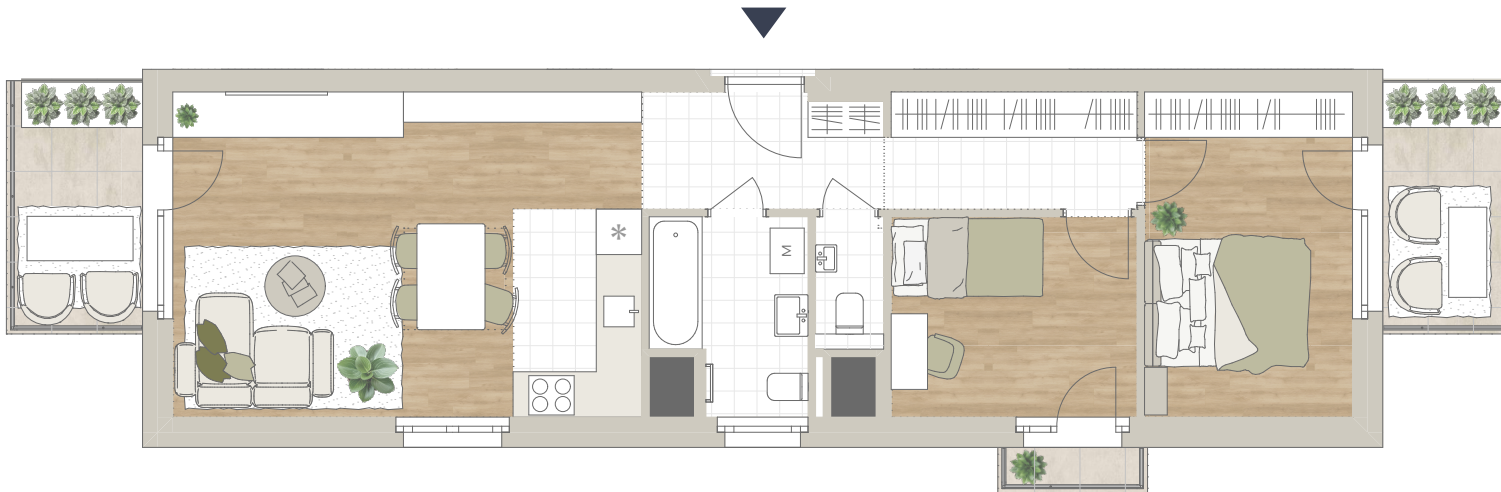

A-1011

előtér	4,94 m ²
konyha	4,67 m ²
nappali	20,47 m ²
étkező	1,8 m ²
fürdő	4,97 m ²
wc	1,47 m ²
gardrób	5,31 m ²
szoba	8,79 m ²
szoba	12,11 m ²

NETTÓ TERÜLET	64,53 m ²
BRUTTÓ TERÜLET	66,5 m²
TERASZ	14,39 m ²