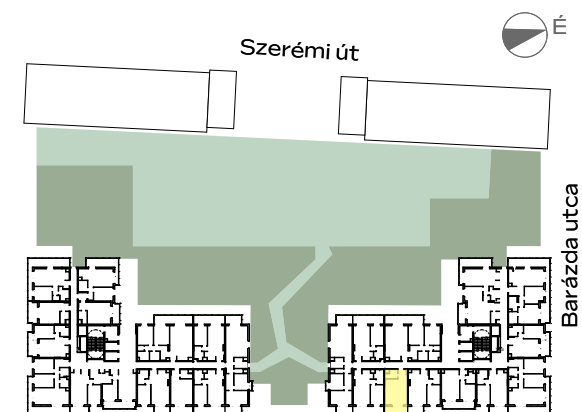

A-1009

1m 2m 3m 4m

előtér	3,22 m ²
konyha	3,06 m ²
nappali	17,87 m ²
étkező	1,07 m ²
fürdő	3,5 m ²
<hr/>	
NETTÓ TERÜLET	28,72 m²
BRUTTÓ TERÜLET	29,34 m²
TERASZ	8,54 m ²

Az alaprajzon látható bútorok illusztrációk, felszereltség a műszaki leírás szerint. A változtatás jogát fenntartjuk.