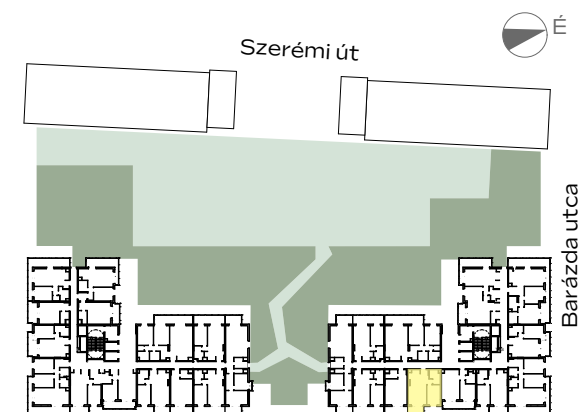

## A-1008

1m 2m 3m 4m

előtér	1,78 m <sup>2</sup>
konyha	3,13 m <sup>2</sup>
nappali	19,57 m <sup>2</sup>
étkező	1,85 m <sup>2</sup>
fürdő	5,02 m <sup>2</sup>
szoba	10,14 m <sup>2</sup>
<hr/>	
NETTÓ TERÜLET	41,49 m <sup>2</sup>
<b>BRUTTÓ TERÜLET</b>	<b>42,8 m<sup>2</sup></b>
TERASZ	6,29 m <sup>2</sup>